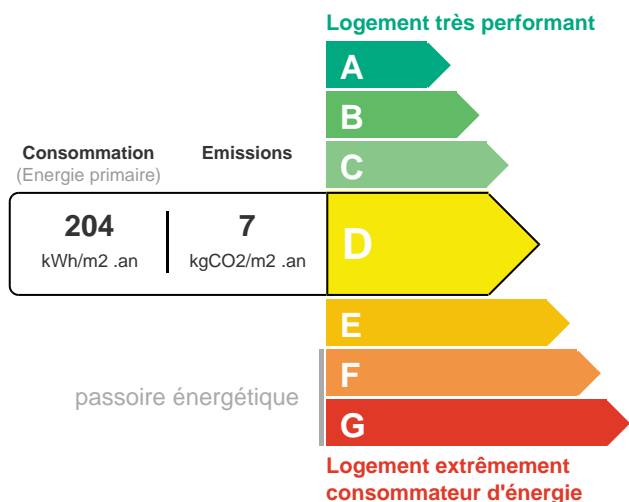

INFORMATIONS

Surface habitable : 43 m²
Nb pièce(s) : 2
Année de construction : 1970
Nb chambre(s) : 1
Numéro de mandat de vente : 583SH
Type de chauffage : Collectif
Salle d'eau : 1
Cave

DPE / GES

HONORAIRES