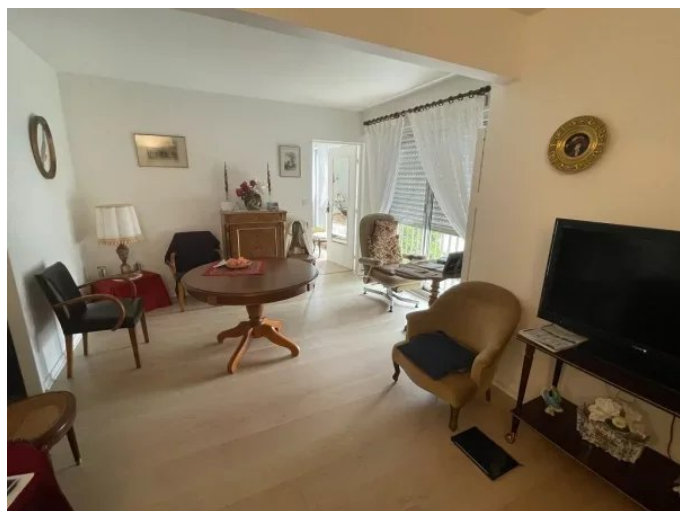

A Vendre sur Nantes Procé - Appartement T2 avec locataire en place - 74 120 €

Exclusivité

44000 Nantes

DESCRIPTION

EXCLUSIVITE VIVRE ICI ! Venez découvrir cet appartement de type 2 avec une rentabilité net de 3% dans une résidence sénior de standing idéalement situé à Nantes, proche du parc de Procé. L'appartement comprend une entrée, un coin cuisine, une belle pièce de vie, une chambre, une salle d'eau et des WC. A savoir : Locataire en place - Loyer garanti : 600 euros/mois HC - Bail en cours jusqu'au 31/05/2025. Idéal pour investissement locatif sécurisé! VIVRE ICI GUERIN IMMOBILIER 02 40 40 44 11 dont 9.00 % honoraires TTC à la charge de l'acquéreur. Copropriété de 171 lots (Pas de procédure en cours). Charges annuelles : 2792 euros.